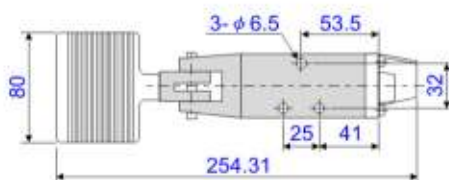

5通推桿閥 G1/4 3/8

規格表

訂購編號	SH-402	SH-403	SH-402-A	SH-403-A
操作方式	五口二位			
記號				
牙徑	G1/4	G3/8	G1/4	G3/8
作動方向	保持式		彈簧復歸式	

■彈簧復歸式

■保持式

5通壓扣閥 G1/4 3/8

規格表

訂購編號	PSH-402	PSH-403	PSH-402-A	PSH-403-A
操作方式	五口二位			
記號				
牙徑	G1/4	G3/8	G1/4	G3/8
作動方向	保持式		彈簧復歸式	

■彈簧復歸式

■保持式

5通腳踏閥 G1/4 3/8

規格表

訂購編號	ST-402-A	ST-403-A
操作方式	五口二位	
記號		
牙徑	G1/4	G3/8
作動方向	彈簧復歸式	

5通腳踏閥 G1/4 3/8

規格表

訂購編號	KT-402	KT-403	KD-402	KD-403
操作方式	五口二位			
記號				
牙徑	G1/4	G3/8	G1/4	G3/8
作動方向	保持式		彈簧復歸式	