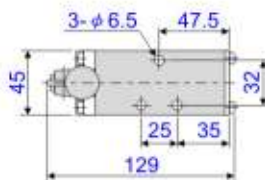

5通推桿閥 G1/4 3/8

規格表

訂購編號	SH-402	SH-403	SH-402-A	SH-403-A
操作方式	五口二位			
記號				
牙徑	G1/4	G3/8	G1/4	G3/8
作動方向	保持式		彈簧復歸式	

■彈簧復歸式

■保持式

5通壓扣閥 G1/4 3/8

規格表

訂購編號	PSH-402	PSH-403	PSH-402-A	PSH-403-A
操作方式	五口二位			
記號				
牙徑	G1/4	G3/8	G1/4	G3/8
作動方向	保持式		彈簧復歸式	

■彈簧復歸式

■保持式

5通腳踏閥 G1/4 3/8

規格表

訂購編號	ST-402-A	ST-403-A
操作方式	五口二位	
記號		
牙徑	G1/4	G3/8
作動方向	彈簧復歸式	

5通腳踏閥 G1/4 3/8

規格表

訂購編號	KT-402	KT-403	KD-402	KD-403
操作方式	五口二位			
記號				
牙徑	G1/4	G3/8	G1/4	G3/8
作動方向	保持式		彈簧復歸式	