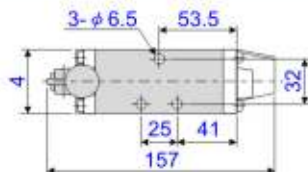

5通推桿閥 G1/4 3/8

規格表

訂購編號	SH-402	SH-403	SH-402-A	SH-403-A
操作方式	五口二位			
記號				
牙徑	G1/4	G3/8	G1/4	G3/8
作動方向	保持式		彈簧復歸式	

■彈簧復歸式

■保持式

5通壓扣閥 G1/4 3/8

規格表

訂購編號	PSH-402	PSH-403	PSH-402-A	PSH-403-A
操作方式	五口二位			
記號				
牙徑	G1/4	G3/8	G1/4	G3/8
作動方向	保持式		彈簧復歸式	

■彈簧復歸式

■保持式

5通腳踏閥 G1/4 3/8

規格表

訂購編號	ST-402-A	ST-403-A
操作方式	五口二位	
記號		
牙徑	G1/4	G3/8
作動方向	彈簧復歸式	

5通腳踏閥 G1/4 3/8

規格表

訂購編號	KT-402	KT-403	KD-402	KD-403
操作方式	五口二位			
記號				
牙徑	G1/4	G3/8	G1/4	G3/8
作動方向	保持式		彈簧復歸式	