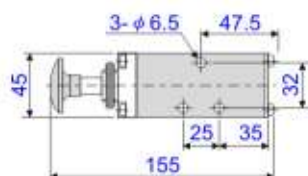

5通推桿閥 G1/4 3/8

規格表

訂購編號	SH-402	SH-403	SH-402-A	SH-403-A
操作方式	五口二位			
記號				
牙徑	G1/4	G3/8	G1/4	G3/8
作動方向	保持式		彈簧復歸式	

■彈簧復歸式

■保持式

5通壓扣閥 G1/4 3/8

規格表

訂購編號	PSH-402	PSH-403	PSH-402-A	PSH-403-A
操作方式	五口二位			
記號				
牙徑	G1/4	G3/8	G1/4	G3/8
作動方向	保持式		彈簧復歸式	

■彈簧復歸式

■保持式

5通腳踏閥 G1/4 3/8

規格表

訂購編號	ST-402-A	ST-403-A
操作方式	五口二位	
記號		
牙徑	G1/4	G3/8
作動方向	彈簧復歸式	

5通腳踏閥 G1/4 3/8

規格表

訂購編號	KT-402	KT-403	KD-402	KD-403
操作方式	五口二位			
記號				
牙徑	G1/4	G3/8	G1/4	G3/8
作動方向	保持式		彈簧復歸式	