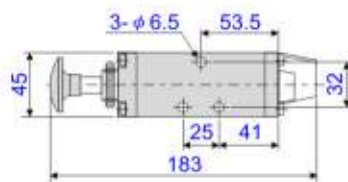

5通推桿閥 G1/4 3/8

規格表

訂購編號	SH-402	SH-403	SH-402-A	SH-403-A
操作方式	五口二位			
記號				
牙徑	G1/4	G3/8	G1/4	G3/8
作動方向	保持式		彈簧復歸式	

■彈簧復歸式

■保持式

5通壓扣閥 G1/4 3/8

規格表

訂購編號	PSH-402	PSH-403	PSH-402-A	PSH-403-A
操作方式	五口二位			
記號				
牙徑	G1/4	G3/8	G1/4	G3/8
作動方向	保持式		彈簧復歸式	

■彈簧復歸式

■保持式

5通腳踏閥 G1/4 3/8

規格表

訂購編號	ST-402-A	ST-403-A
操作方式	五口二位	
記號		
牙徑	G1/4	G3/8
作動方向	彈簧復歸式	

5通腳踏閥 G1/4 3/8

規格表

訂購編號	KT-402	KT-403	KD-402	KD-403
操作方式	五口二位			
記號				
牙徑	G1/4	G3/8	G1/4	G3/8
作動方向	保持式		彈簧復歸式	