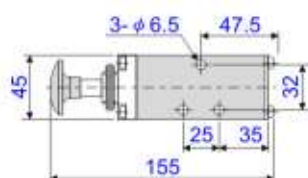

5通推桿閥 G1/4 3/8

規格表

訂購編號	SH-402	SH-403	SH-402-A	SH-403-A
操作方式	五口二位			
記號				
牙徑	G1/4	G3/8	G1/4	G3/8
作動方向	保持式		彈簧復歸式	

■彈簧復歸式

■保持式

5通壓扣閥 G1/4 3/8

規格表

訂購編號	PSH-402	PSH-403	PSH-402-A	PSH-403-A
操作方式	五口二位			
記號				
牙徑	G1/4	G3/8	G1/4	G3/8
作動方向	保持式		彈簧復歸式	

■彈簧復歸式

■保持式

5通腳踏閥 G1/4 3/8

規格表

訂購編號	ST-402-A	ST-403-A
操作方式	五口二位	
記號		
牙徑	G1/4	G3/8
作動方向	彈簧復歸式	

5通腳踏閥 G1/4 3/8

規格表

訂購編號	KT-402	KT-403	KD-402	KD-403
操作方式	五口二位			
記號				
牙徑	G1/4	G3/8	G1/4	G3/8
作動方向	保持式		彈簧復歸式	