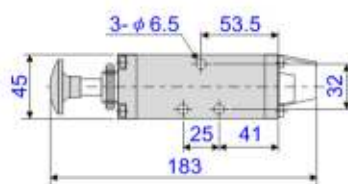

5通推桿閥 G1/4 3/8

規格表

訂購編號	SH-402	SH-403	SH-402-A	SH-403-A
操作方式	五口二位			
記號				
牙徑	G1/4	G3/8	G1/4	G3/8
作動方向	保持式		彈簧復歸式	

■彈簧復歸式

■保持式

5通壓扣閥 G1/4 3/8

規格表

訂購編號	PSH-402	PSH-403	PSH-402-A	PSH-403-A
操作方式	五口二位			
記號				
牙徑	G1/4	G3/8	G1/4	G3/8
作動方向	保持式		彈簧復歸式	

■彈簧復歸式

■保持式

5通腳踏閥 G1/4 3/8

規格表

訂購編號	ST-402-A	ST-403-A
操作方式	五口二位	
記號		
牙徑	G1/4	G3/8
作動方向	彈簧復歸式	

5通腳踏閥 G1/4 3/8

規格表

訂購編號	KT-402	KT-403	KD-402	KD-403
操作方式	五口二位			
記號				
牙徑	G1/4	G3/8	G1/4	G3/8
作動方向	保持式		彈簧復歸式	