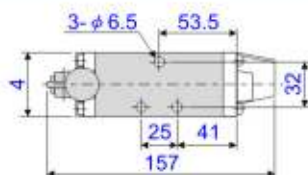

5通推桿閥 G1/4 3/8

規格表

訂購編號	SH-402	SH-403	SH-402-A	SH-403-A
操作方式	五口二位			
記號				
牙徑	G1/4	G3/8	G1/4	G3/8
作動方向	保持式		彈簧復歸式	

■彈簧復歸式

■保持式

5通壓扣閥 G1/4 3/8

規格表

訂購編號	PSH-402	PSH-403	PSH-402-A	PSH-403-A
操作方式	五口二位			
記號				
牙徑	G1/4	G3/8	G1/4	G3/8
作動方向	保持式		彈簧復歸式	

■彈簧復歸式

■保持式

5通腳踏閥 G1/4 3/8

規格表

訂購編號	ST-402-A	ST-403-A
操作方式	五口二位	
記號		
牙徑	G1/4	G3/8
作動方向	彈簧復歸式	

5通腳踏閥 G1/4 3/8

規格表

訂購編號	KT-402	KT-403	KD-402	KD-403
操作方式	五口二位			
記號				
牙徑	G1/4	G3/8	G1/4	G3/8
作動方向	保持式		彈簧復歸式	